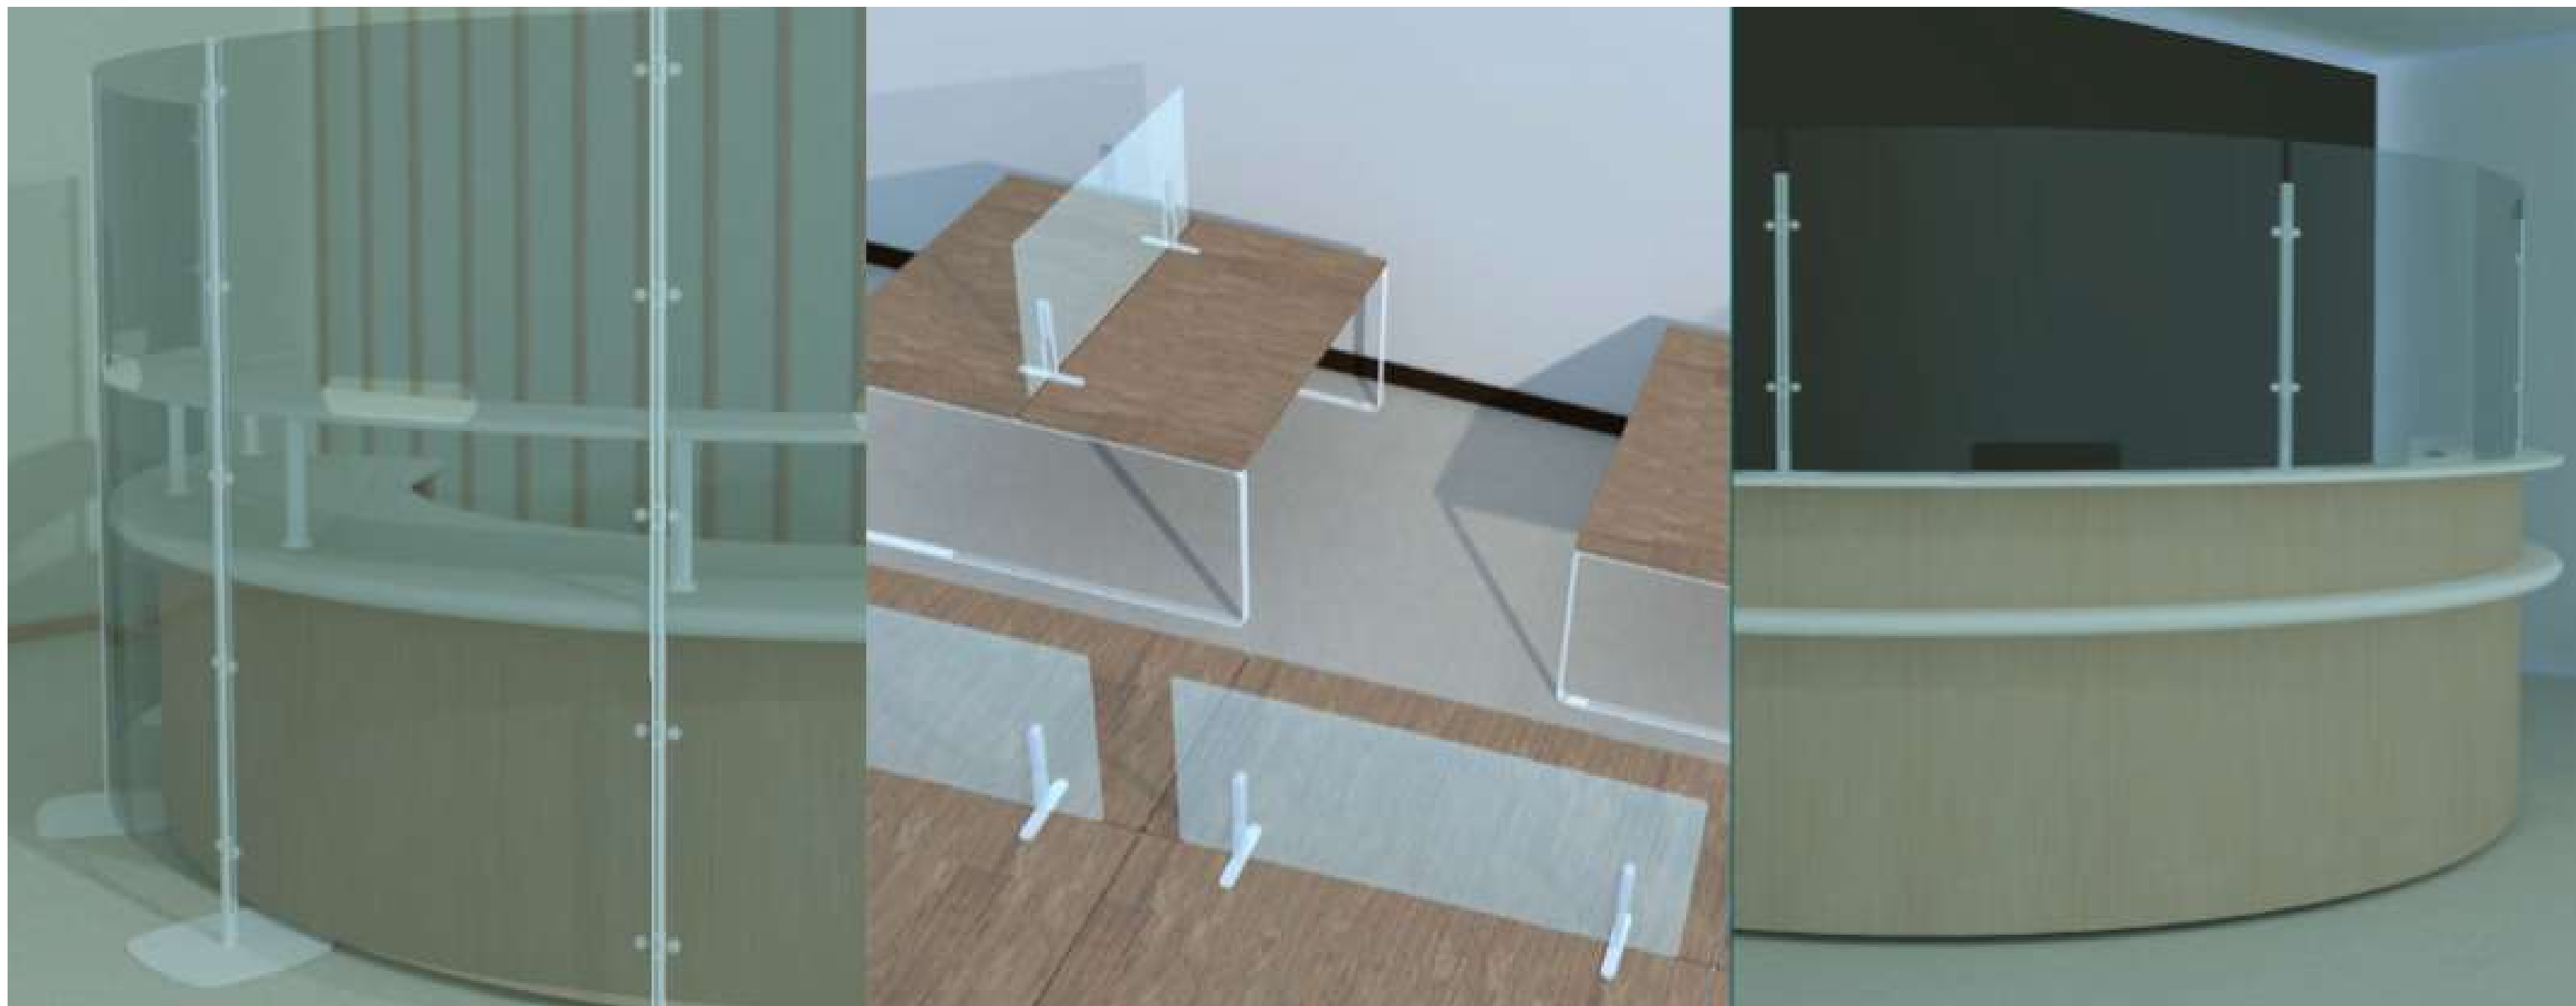

# MB Links en lutte contre le COVID-19

Délais courts

Les panneaux de séparation sont réalisés en méthacrylate transparent. Les supports en acier peint époxy et tecnopolymère sont disponibles en couleur blanc mat ou gris argenté. Les supports permettent de soutenir les panneaux qui peuvent être simplement posés sur le bureau pour favoriser le déplacement ou fixés au plateau par des étaux, par des plaques ou vis.

Paire d'étriers en acier peint époxy pour fixation sur le bureau par des vis (pas incluses).

Paire d'étriers en acier peint époxy pour fixation au-dessous du plateau entre deux bureaux.

Paire d'étriers avec étau en acier peint époxy pour fixation au bureau

pour fixation au dessous du le bureau par des vis (pas incluses).

Paire d'étriers avec base en acier peint époxy à poser sur le dessus du bureau.

Les écrans de séparation en polycarbonate transparent sont percés pour permettre le passage de feuilles et objets

Cloisons phono-absorbant et structures en tube d'acier chromé montées sur une base unique plate en tubes que permet de disposer plusieurs cloisons en ligne droite ou en angle. La base en tube est munie de roulettes aux extrémités qui permettent un déplacement facile. Le tissu est amovible.