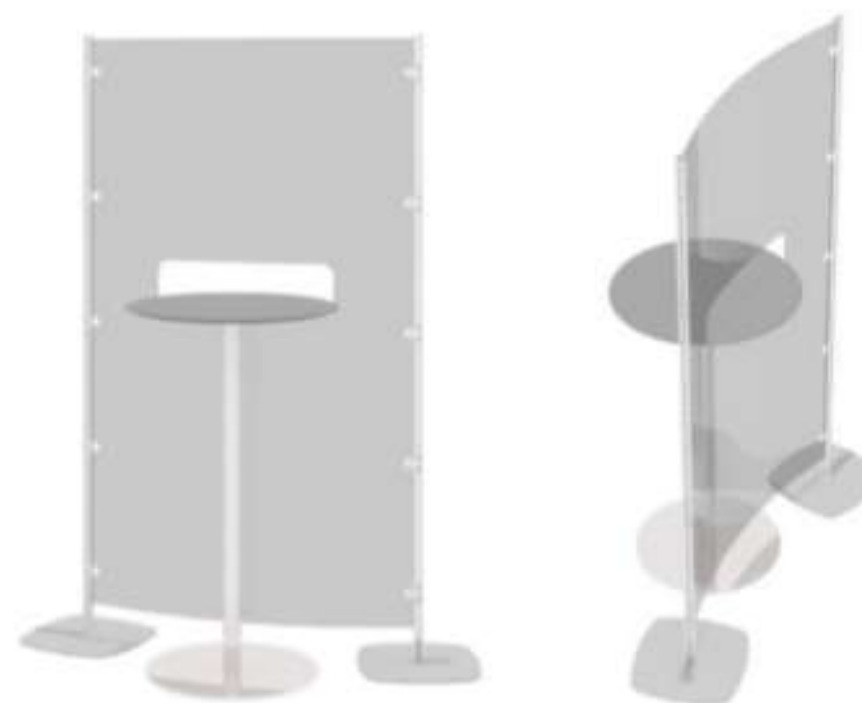

# MB Links en lutte contre le COVID-19

Délais courts

Les panneaux de séparation sont réalisés en méthacrylate transparent. Les supports en acier peint époxy et tecnopolymère sont disponibles en couleur blanc mat ou gris argenté. Les supports permettent de soutenir les panneaux qui peuvent être simplement posés sur le bureau pour favoriser le déplacement ou fixés au plateau par des étaux, par des plaques ou vis.

Paire d'étriers en acier peint époxy pour fixation sur le bureau par des vis (pas incluses).

Paire d'étriers en acier peint époxy pour fixation au-dessous du plateau entre deux bureaux.

Paire d'étriers avec étau en acier peint époxy pour fixation au bureau

pour fixation au dessous du le bureau par des vis (pas incluses).

Paire d'étriers avec base en acier peint époxy à poser sur le dessus du bureau.

Les écrans de séparation en polycarbonate transparent sont percés pour permettre le passage de feuilles et objets

Cloisons phono-absorbant et structures en tube d'acier chromé montées sur une base unique plate en tubes que permet de disposer plusieurs cloisons en ligne droite ou en angle. La base en tube est munie de roulettes aux extrémités qui permettent un déplacement facile. Le tissu est amovible.