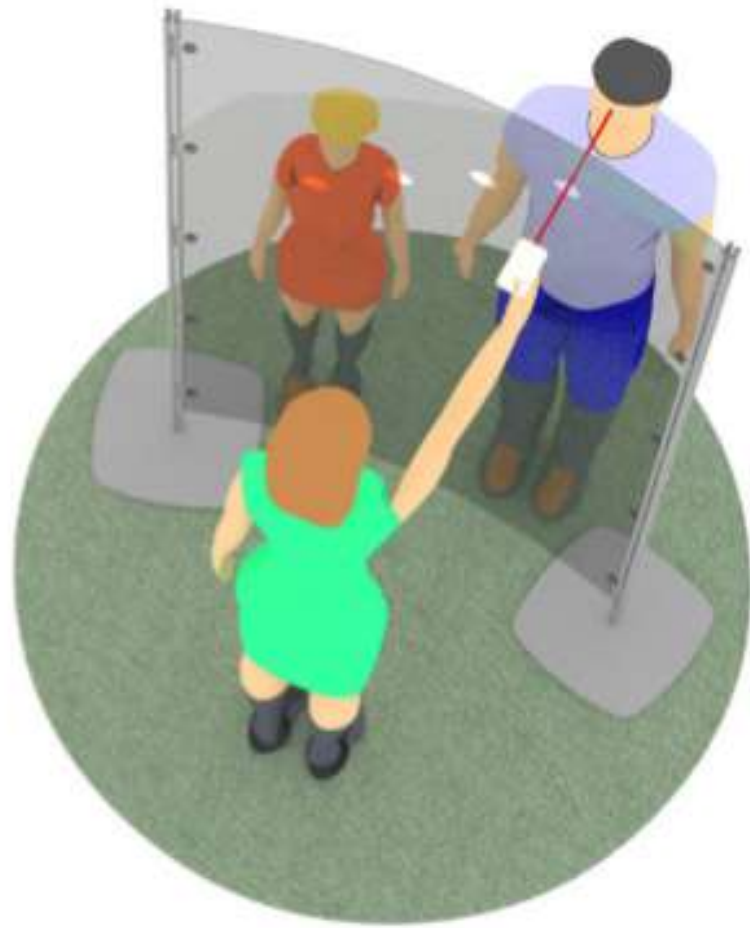

# MB Links en lutte contre le COVID-19

Délais courts

Les panneaux de séparation sont réalisés en méthacrylate transparent. Les supports en acier peint époxy et tecnopolymère sont disponibles en couleur blanc mat ou gris argenté. Les supports permettent de soutenir les panneaux qui peuvent être simplement posés sur le bureau pour favoriser le déplacement ou fixés au plateau par des étaux, par des plaques ou vis.

Paire d'étriers en acier peint époxy pour fixation sur le bureau par des vis (pas incluses).

Paire d'étriers en acier peint époxy pour fixation au-dessous du plateau entre deux bureaux.

Paire d'étriers avec étau en acier peint époxy pour fixation au bureau

pour fixation au dessous du le bureau par des vis (pas incluses).

Paire d'étriers avec base en acier peint époxy à poser sur le dessus du bureau.

Les écrans de séparation en polycarbonate transparent sont percés pour permettre le passage de feuilles et objets

Cloisons phono-absorbant et structures en tube d'acier chromé montées sur une base unique plate en tubes que permet de disposer plusieurs cloisons en ligne droite ou en angle. La base en tube est munie de roulettes aux extrémités qui permettent un déplacement facile. Le tissu est amovible.