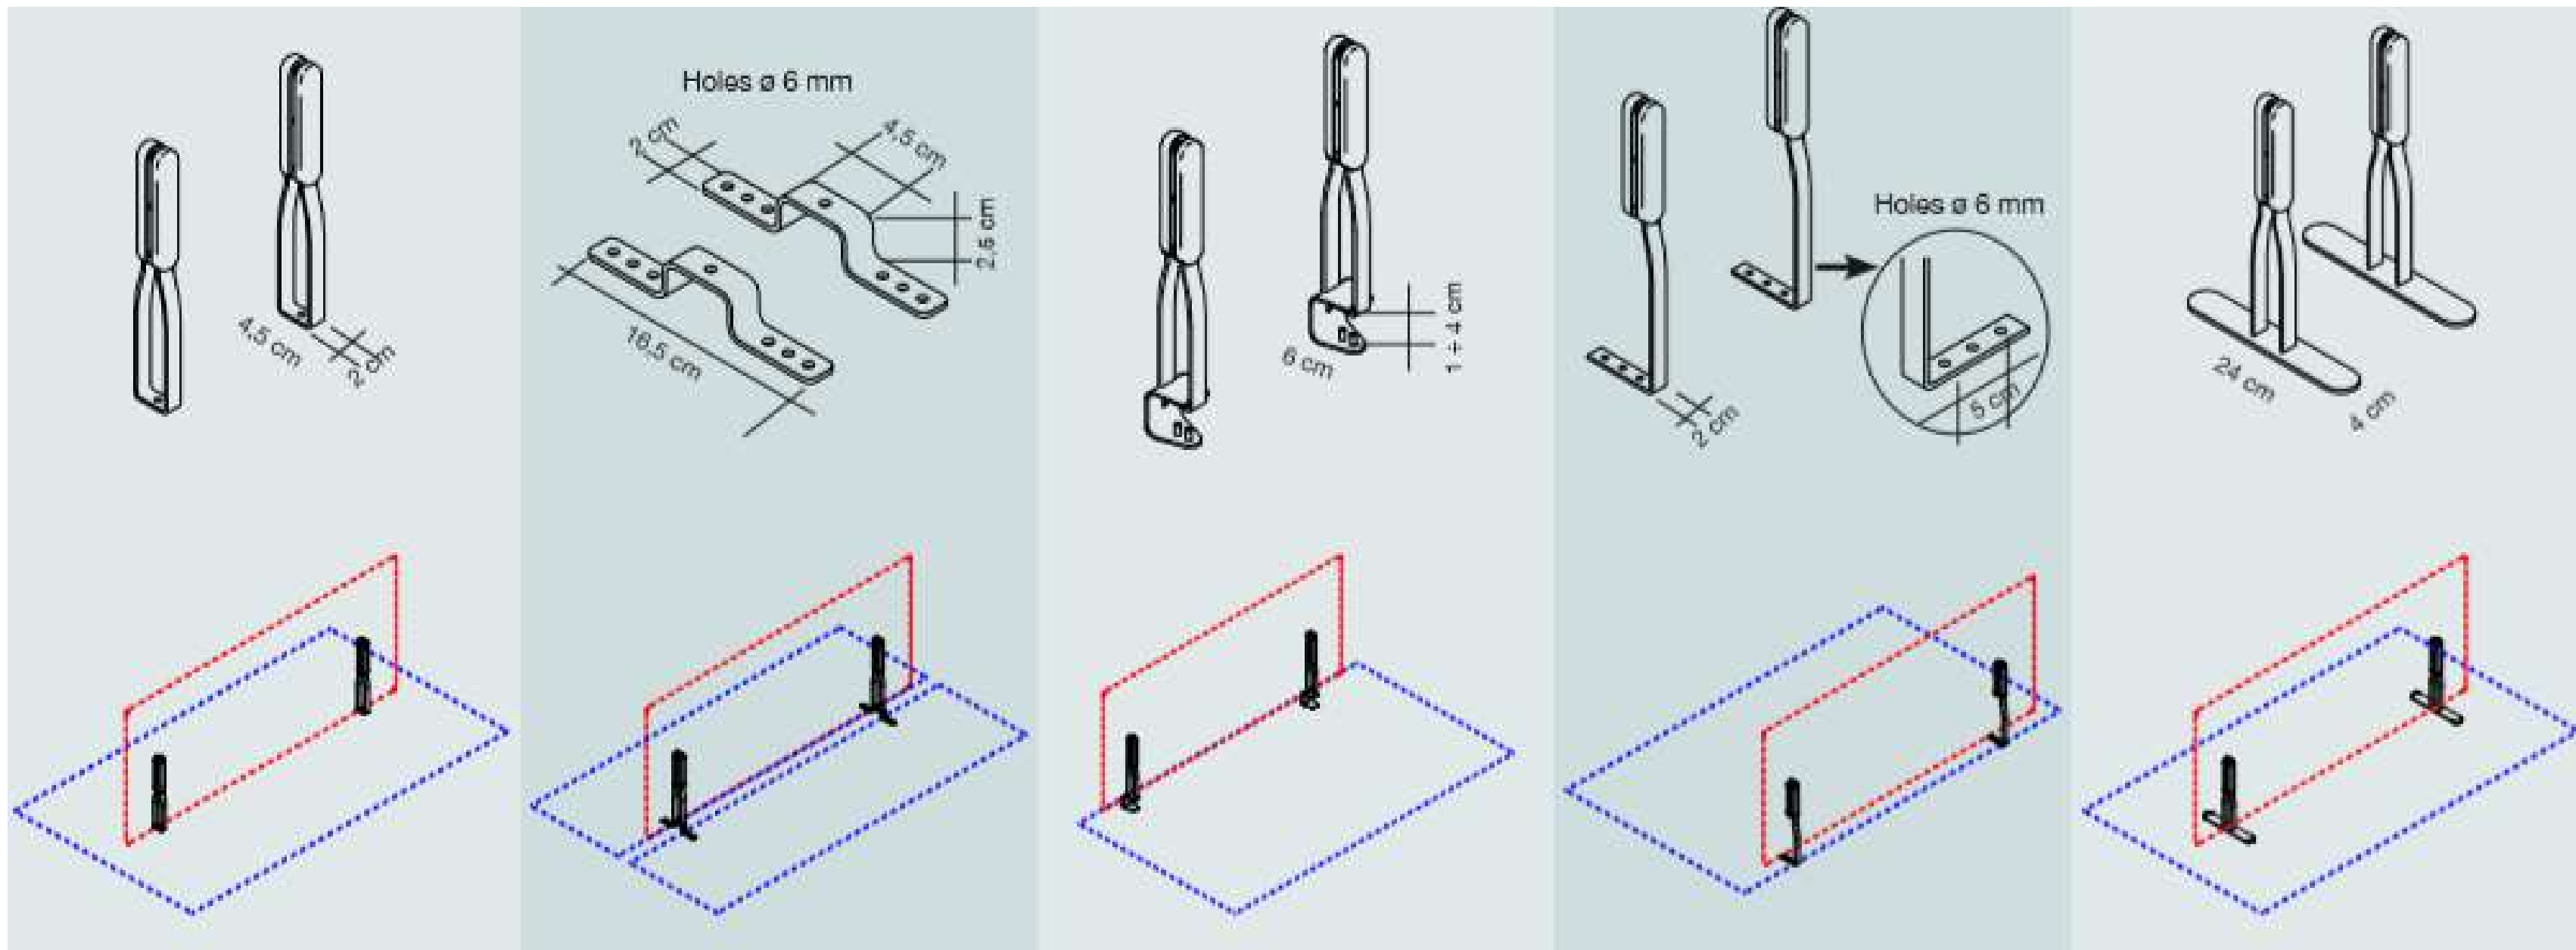

# MB Links en lutte contre le COVID-19

Délais courts

Les panneaux de séparation sont réalisés en méthacrylate transparent. Les supports en acier peint époxy et tecnopolymère sont disponibles en couleur blanc mat ou gris argenté. Les supports permettent de soutenir les panneaux qui peuvent être simplement posés sur le bureau pour favoriser le déplacement ou fixés au plateau par des étaux, par des plaques ou vis.

Paire d'étriers en acier peint époxy pour fixation sur le bureau par des vis (pas incluses).

Paire d'étriers en acier peint époxy pour fixation au-dessous du plateau entre deux bureaux.

Paire d'étriers avec étau en acier peint époxy pour fixation au bureau

pour fixation au dessous du le bureau par des vis (pas incluses).

Paire d'étriers avec base en acier peint époxy à poser sur le dessus du bureau.

Les écrans de séparation en polycarbonate transparent sont percés pour permettre le passage de feuilles et objets

Cloisons phono-absorbant et structures en tube d'acier chromé montées sur une base unique plate en tubes que permet de disposer plusieurs cloisons en ligne droite ou en angle. La base en tube est munie de roulettes aux extrémités qui permettent un déplacement facile. Le tissu est amovible.