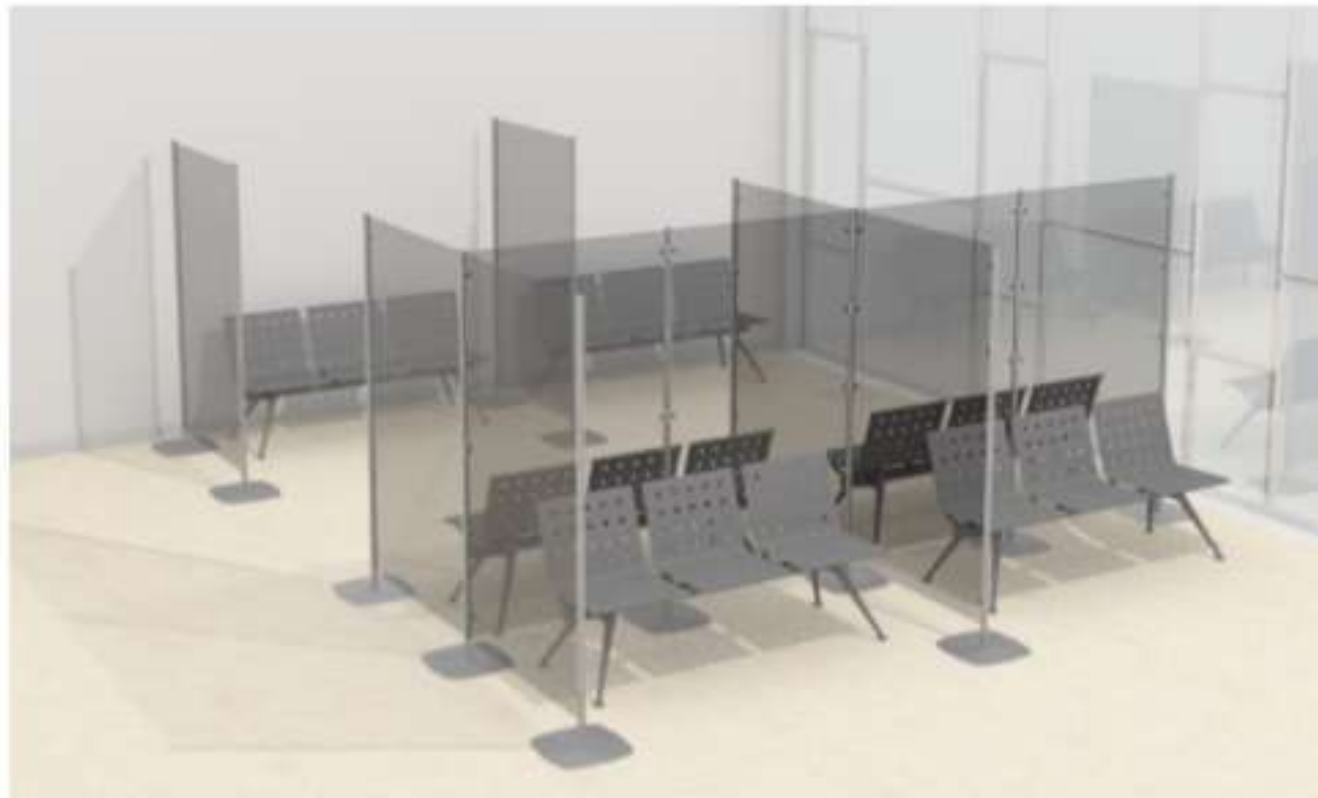

# MB Links en lutte contre le COVID-19

Délais courts

Les panneaux de séparation sont réalisés en méthacrylate transparent. Les supports en acier peint époxy et tecnopolymère sont disponibles en couleur blanc mat ou gris argenté. Les supports permettent de soutenir les panneaux qui peuvent être simplement posés sur le bureau pour favoriser le déplacement ou fixés au plateau par des étaux, par des plaques ou vis.

Paire d'étriers en acier peint époxy pour fixation sur le bureau par des vis (pas incluses).

Paire d'étriers en acier peint époxy pour fixation au-dessous du plateau entre deux bureaux.

Paire d'étriers avec étau en acier peint époxy pour fixation au bureau

pour fixation au dessous du le bureau par des vis (pas incluses).

Paire d'étriers avec base en acier peint époxy à poser sur le dessus du bureau.

Les écrans de séparation en polycarbonate transparent sont percés pour permettre le passage de feuilles et objets

Cloisons phono-absorbant et structures en tube d'acier chromé montées sur une base unique plate en tubes que permet de disposer plusieurs cloisons en ligne droite ou en angle. La base en tube est munie de roulettes aux extrémités qui permettent un déplacement facile. Le tissu est amovible.