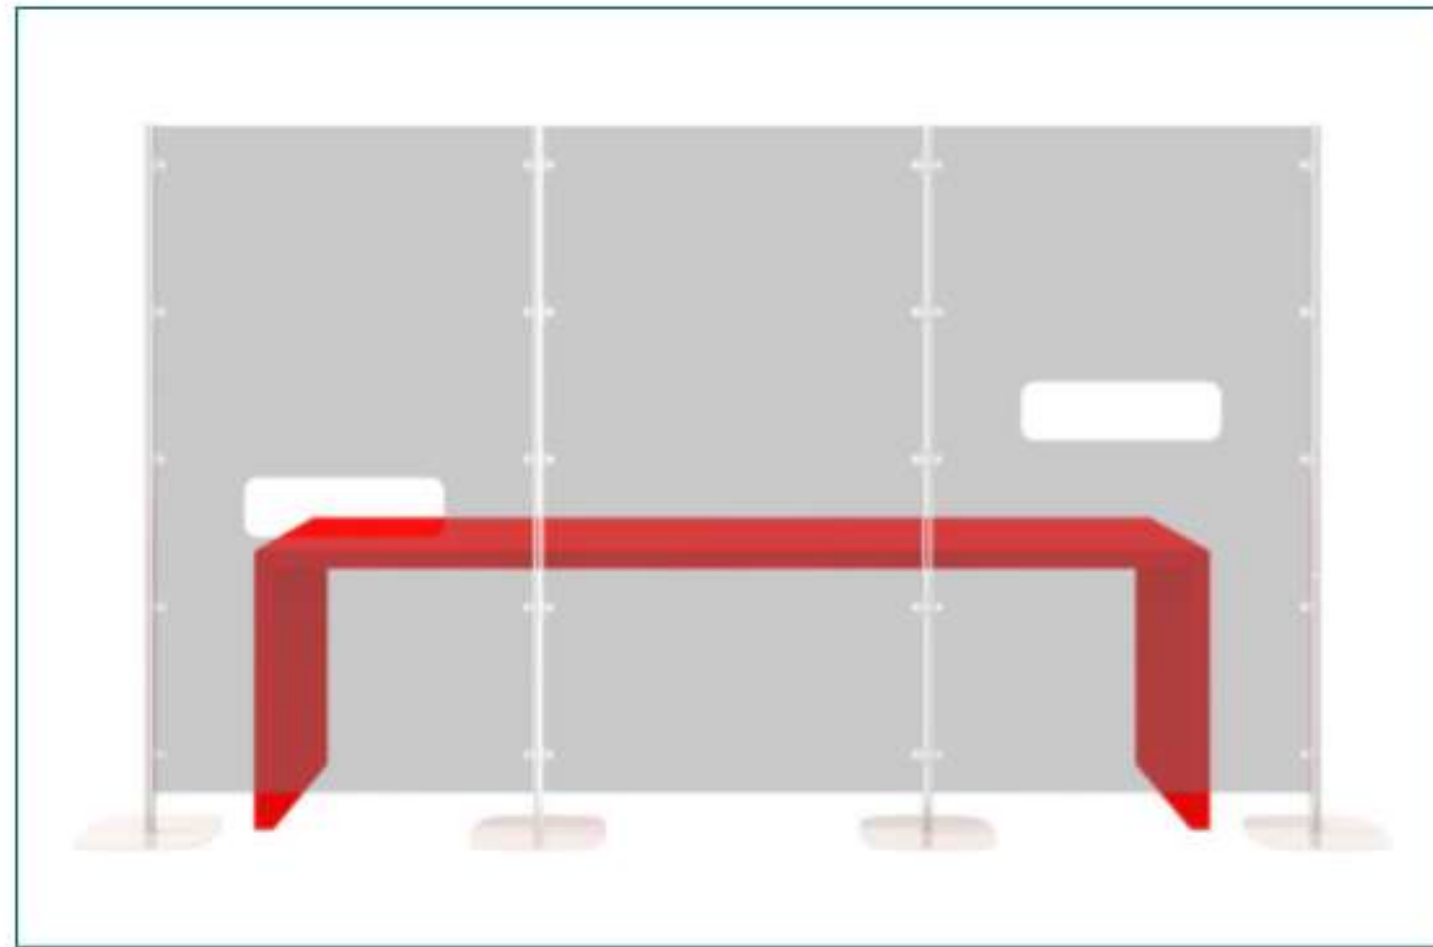

# MB Links en lutte contre le COVID-19

Délais courts

Les panneaux de séparation sont réalisés en méthacrylate transparent. Les supports en acier peint époxy et tecnopolymère sont disponibles en couleur blanc mat ou gris argenté. Les supports permettent de soutenir les panneaux qui peuvent être simplement posés sur le bureau pour favoriser le déplacement ou fixés au plateau par des étaux, par des plaques ou vis.

Paire d'étriers en acier peint époxy pour fixation sur le bureau par des vis (pas incluses).

Paire d'étriers en acier peint époxy pour fixation au-dessous du plateau entre deux bureaux.

Paire d'étriers avec étau en acier peint époxy pour fixation au bureau

pour fixation au dessous du le bureau par des vis (pas incluses).

Paire d'étriers avec base en acier peint époxy à poser sur le dessus du bureau.

Les écrans de séparation en polycarbonate transparent sont percés pour permettre le passage de feuilles et objets

Cloisons phono-absorbant et structures en tube d'acier chromé montées sur une base unique plate en tubes que permet de disposer plusieurs cloisons en ligne droite ou en angle. La base en tube est munie de roulettes aux extrémités qui permettent un déplacement facile. Le tissu est amovible.